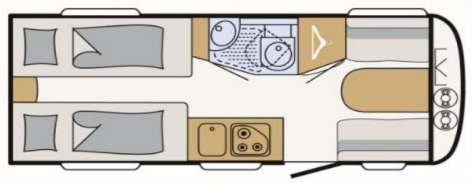

€ 25.390,-

VERWACHT

Henk Pen
campers & caravans

Merk: Dethleffs C'Joy 460 LE lichtgewicht / lengtebed
Prijs: € 25.390,-
Lengte: 6.75 m
Breedte: m
Bouwjaar: 2025

Bedrijf: Henk Pen Campers & Caravans
Adres: Westsingel 2
7481 WK Haaksbergen
Tel : 053 4348528
Website: <https://www.henkpen.nl/>