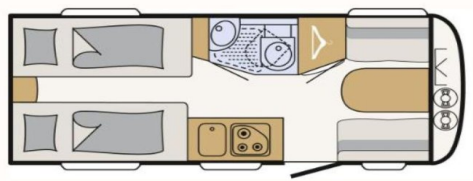

€ 25.390,-

**Henk Pen**   
campers & caravans

**Merk:** Dethleffs C'Joy 460 LE lichtgewicht / lengtebed  
**Prijs:** € 25.390,-  
**Lengte:** 6.75 m  
**Breedte:** m  
**Bouwjaar:** 2025

**Bedrijf:** Henk Pen Campers & Caravans  
**Adres:** Westsingel 2  
7481 WK Haaksbergen  
**Tel :** 053 4348528  
**Website:** <https://www.henkpen.nl/>