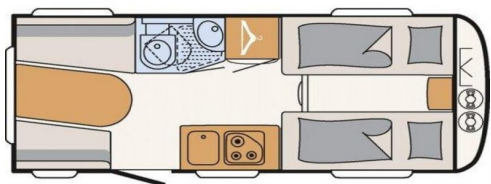

€ 27.684,-

VERWACHT

Henk Pen
campers & caravans

Merk: Dethleffs C'Go 475 EL edition 10 / lengte bed
Prijs: € 27.684,-
Lengte: 6.76 m
Breedte: m
Bouwjaar: 2024

Bedrijf: Henk Pen Campers & Caravans
Adres: Westsingel 2
7481 WK Haaksbergen
Tel : 053 4348528
Website: <https://www.henkpen.nl/>

Omschrijving

Basisinformatie

Merk :	Dethleffs C'go 475 El Edition 10 / Lengte Bed
Conditie :	Nieuw
Bouwjaar :	2024
Lengte (m) :	6.76
Prijs :	27.684,-

Specificaties

Breedte (m) :	2.3
Hoogte (m) :	2.61
Max. toelaatbaar gewicht (kg) :	1700
Laadvermogen (kg) :	563
Aantal slaappleatsen :	3