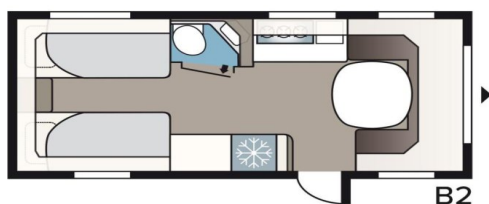

€ 56.463,-

Merk: Kabe Estate 560 GLE Verwacht februari 2025

Prijs: € 56.463,-

Lengte: 7.74 m

Breedte: m

Bouwjaar: 2025

Bedrijf: Marsman Caravans B.V.

Adres: Handelsweg 4
3641 RC Mijdrecht

Tel : 0297-242234

Website: www.marsmancaravans.nl

Omschrijving