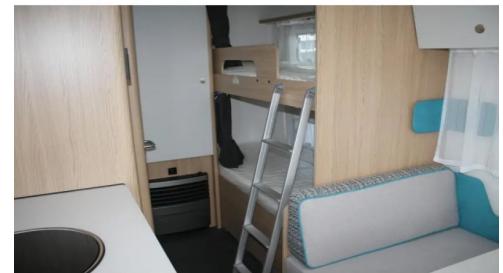

€ 27.890,-

Merk: Dethleffs Aero 490 QSK AANBIEDING
Prijs: € 27.890,-
Lengte: 7.2 m
Breedte: m
Bouwjaar: 2023

Bedrijf: Noorder Caravan Centrum
Adres: Noorderweg 9
9363 TA Marum
Tel : 0594-64 21 20
Website: www.ncc-marum.nl

Omschrijving

NIEUWE Dethleffs Aero 490 QSK incl.* 50% korting op Easydriver 2.0 Pro volautomatische mover +* 50% korting op voortent of luifel* Styling pakket ? 1.525,-* Touring pakket ? 1.425,-* Gewicht verhoging naar 1800 kg ? 710,-* Totaalprijs van deze caravan ? 31.550,-* Prijs is INCLUSIEF rijksaankosten, tenaam stellen van het kenteken en 2 jaar Fabrieks garantie Niet al onze caravans staan op Markplaats, kijk voor onze openingstijden en aanbiedingen op www.ncc-marum.nl of raadpleeg ons magazine. U kunt onze nieuwe Hobby, Fendt en Dethleffs caravans evenals onze occasions komen bekijken . Wij maken u graag, geheel vrijblijvend, onder het genot van een kopje koffie een offerte en

we kunnen diverse nieuwe caravans uit voorraad leveren. Bezoek eveneens onze uitgebreide caravan/campingshop met talloze aanbiedingen. Maak vroegtijdig een afspraak voor het onderhoud van uw caravan, zodat u komende zomer met een veilig gevoel op vakantie gaat. Tevens gecertificeerd schadeherstel voor vele verzekeringsmaatschappijen en alle merken caravans Wij zoeken gebruikte caravans/campers. Wilt u uw caravan of camper verkopen, informeer dan geheel vrijblijvend naar de mogelijkheden en voorwaarden. Graag tot ziens Team NCC Indeling Sanitair