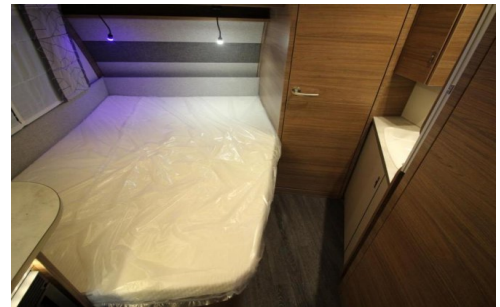

Merk: KNAUS SPORT E-POWER SELECTION 450 FU

Prijs: € 24.910,-

Lengte: 6.71 m

Breedte: m

Bouwjaar: 2023

Bedrijf: Reinders Rekreatie Leeuwarden

Adres: Neptunusweg 40
8938 AA Leeuwarden

Tel : 0582883800

Website: www.reinders-rekreatie.nl

Omschrijving

Dakluik groot, Dakluik heki, Hagelbestendig dak, Hordeur, Indirecte verlichting, Kachel, Koelkast, Lattenbodem, Leeslampjes, Lichtmetalen velgen, Matras traagschuim, Omvormer, Ringverwarming, Schokbreker, Schoonwatertank (vast), Serviceluik, Stabilisator, Televisiebeugel, Toilet/Wasruimte, Verzwaarde steunen, Vriesvak. Bijzonderheden: Reinders Rekreatie Leeuwarden is dealer van Fendt, Hobby, Knaus en T@b caravans.

Grote kampeerwinkel en voortentenafdeling.

Lid van BOVAG, TEUN en DealerRepair.

Openingstijden verkoop:

Dinsdag t/m vrijdag 9.00 - 17.30 uur*

*van april t/m september donderdag koopavond tot 21.00 uur.

Zaterdag 9.00 - 17.00 uur.. Indeling: Rondzit

Middenkeuken

Frans bed

Vast bed

Hoek-opstelling. Rijklaargewicht: 1169 kg.