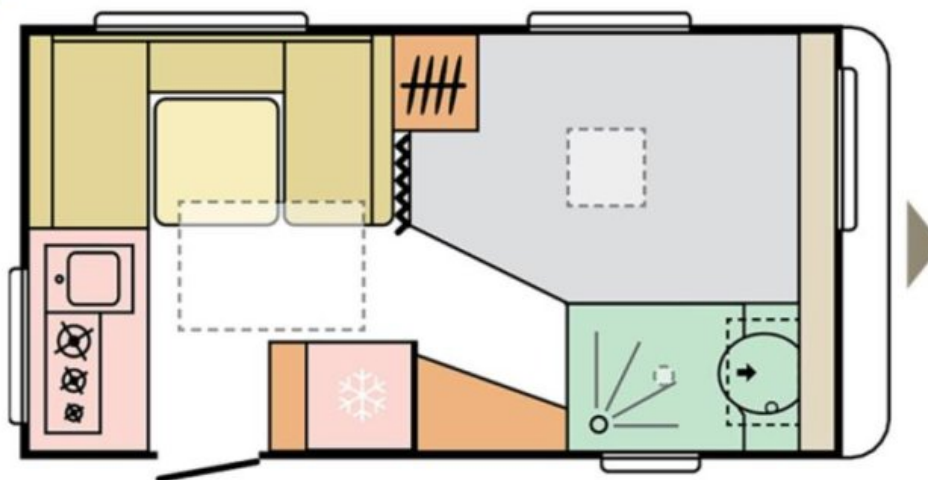

402 PH

Merk: Adria Altea 402 PH
Prijs: € 27.935,-
Lengte: 6.05 m
Breedte: m
Bouwjaar: 2024

Bedrijf: Marsman Caravans B.V.
Adres: Handelsweg 4
3641 RC Mijdrecht
Tel : 0297-242234
Website: www.marsmancaravans.nl

Omschrijving