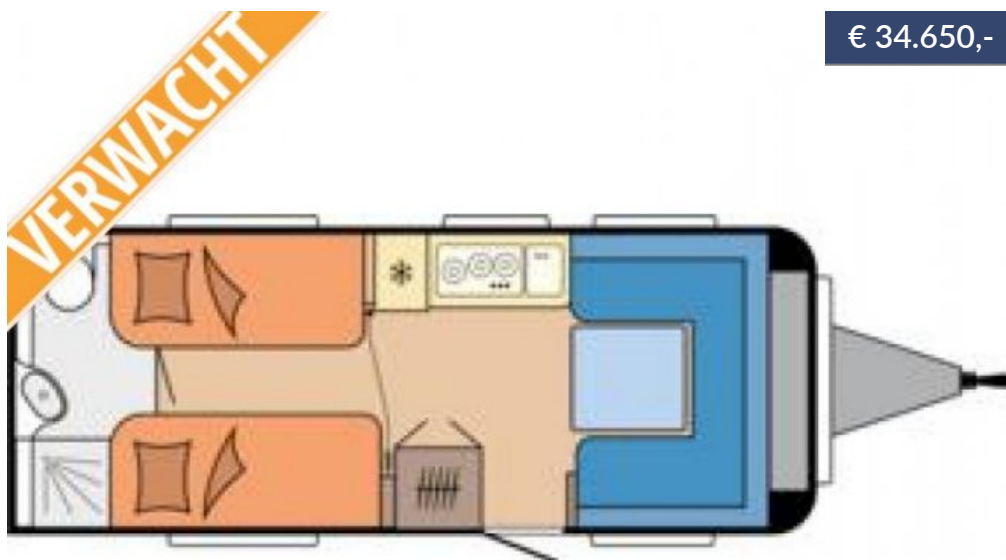

€ 34.650,-

Merk: Hobby Excellent Edition 540 WLU  
Prijs: € 34.650,-  
Lengte: 7.31 m  
Breedte: m  
Bouwjaar: 2025

Bedrijf: Pen caravans  
Adres: Gronausestraat 645  
7534 AB ENSCHEDE  
Tel : 053 461 5213  
Website: <https://www.pencaravan.eu>