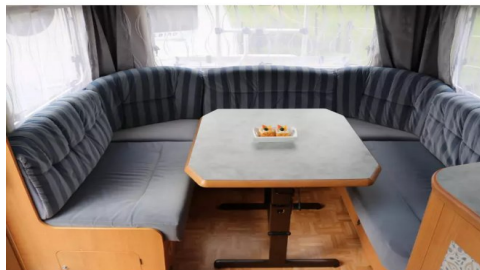

€ 8.450,-

Merk: Fendt Topas 510 TF
Prijs: € 8.450,-
Lengte: m
Breedte: m
Bouwjaar: 2003

Bedrijf: Caravancentrum Dunnewind
Adres: Ommerkanaal-Oost 17
7731 TS Ommen
Tel : 0523 676480
Website: <https://www.mooiecaravans.nl>

Omschrijving

Caravan met rondzit en frans bed. Grote keuken, waar plek is voor een oventje en koffiezetapparaat. Een handige ingebouwde magnetron en 2 ingebouwde afvalemmertjes maken de keuken compleet. De caravan is voorzien van een fietsenrek achterop met 3 fietsgoten. Veel kastruimte. Gaat u met deze mooie caravan op vakantie? De caravan wordt natuurlijk afgeleverd inclusief afleverbeurt en 365 dagen garantie. Wij zijn aangesloten bij de Bovag Caravan en Camperservice en RDW Erkend. In onze eigen vakkundige werkplaats zorgen wij voor het onderhoud van uw caravan, en eventueel op- of inbouw van diverse accessoires. Kortom: veilig en vertrouwd op vakantie! Indeling Sanitair

????????

????????

????????? Indelingen:

????????? Midden-opstelling