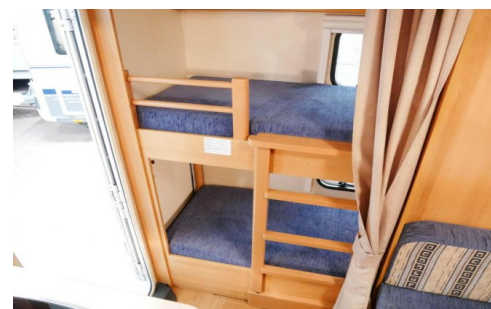

Merk: Caravelair Antares Luxe 426 Fietsenrek

Prijs: € 13.500,-

Lengte: 6.12 m

Breedte: m

Bouwjaar: 2012

Bedrijf: Caravan Extra
Adres: Hoogakker 6

5527 AE Hapert

Tel : 0499 576076

Website: <https://www.caravanextra.nl/>

Omschrijving