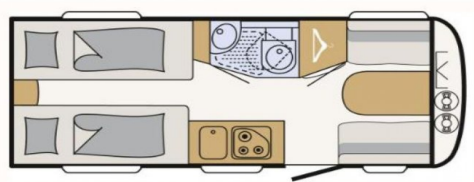

€ 25.390,-

VERWACHT

**Henk Pen**  
campers & caravans

**Merk:** Dethleffs C'Joy 460 LE lichtgewicht / lengtebed  
**Prijs:** € 25.390,-  
**Lengte:** 6.75 m  
**Breedte:** m  
**Bouwjaar:** 2025

**Bedrijf:** Henk Pen Campers & Caravans  
**Adres:** Westsingel 2  
7481 WK Haaksbergen  
**Tel :** 053 4348528  
**Website:** <https://www.henkpen.nl/>