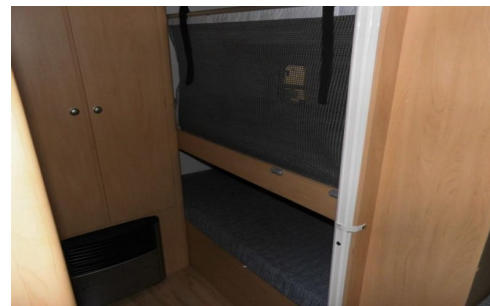

€ 14.995,-

Merk: Delta Summerliner 5000 BKV Stapelbed

Prijs: € 14.995,-

Lengte: 7.46 m

Breedte: m

Bouwjaar: 2007

Bedrijf:

Adres:

Tel :

Website:

Arca Rekreatie

Einsteinstraat 10

1704 RT Heerhugowaard

072-572 32 04

www.arca-rekreatie.nl

Omschrijving