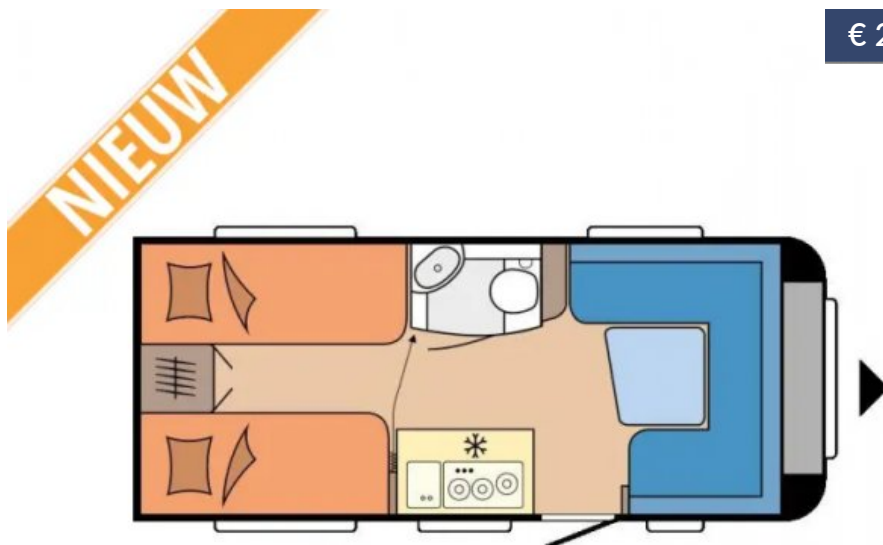

€ 28.200,-

Merk: Hobby De Luxe 460 LU
Prijs: € 28.200,-
Lengte: 6.76 m
Breedte: m
Bouwjaar: 2025

Bedrijf: Pen caravans
Adres: Gronausestraat 645
7534 AB ENSCHEDE
Tel : 053 461 5213
Website: <https://www.pencaravan.eu>