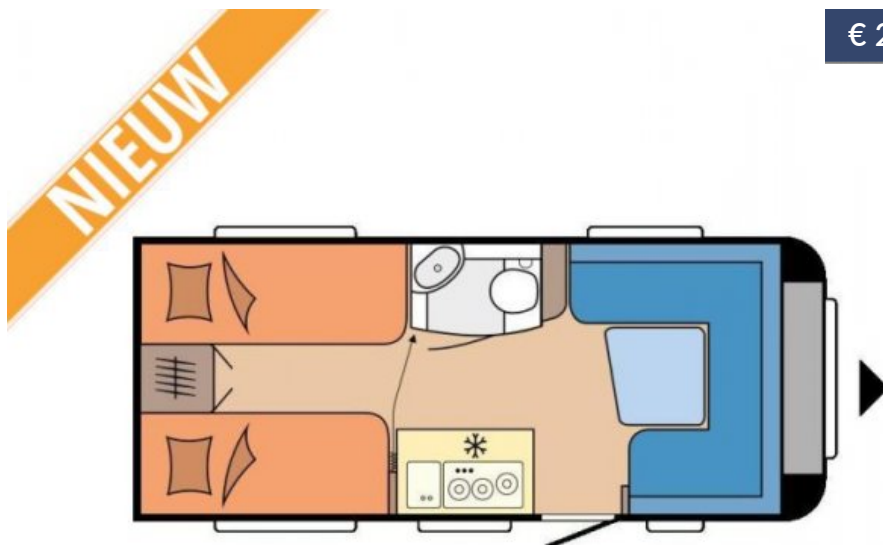

€ 28.200,-

Merk: Hobby De Luxe 460 LU
Prijs: € 28.200,-
Lengte: 6.76 m
Breedte: m
Bouwjaar: 2025

Bedrijf: Pen caravans
Adres: Gronausestraat 645
7534 AB ENSCHEDE
Tel : 053 461 5213
Website: <https://www.pencaravan.eu>

Omschrijving