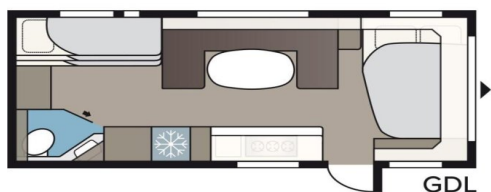

€ 58.796,-

Merk: Kabe Estate 3 Stapelbed - model 2025

Prijs: € 58.796,-

Lengte: 8.14 m

Breedte: m

Bouwjaar: 2025

Bedrijf: Marsman Caravans B.V.

Adres: Handelsweg 4
3641 RC Mijdrecht

Tel : 0297-242234

Website: www.marsmancaravans.nl

Omschrijving