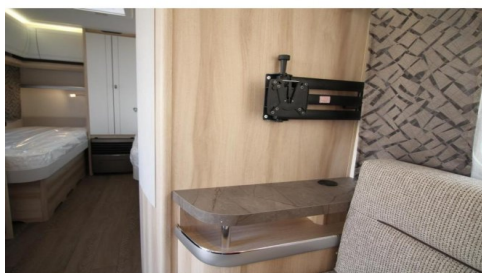

€ 28.771,-

Merk: Hobby De Luxe 460 LU
Prijs: € 28.771,-
Lengte: 6.76 m
Breedte: m
Bouwjaar: 2024

Bedrijf: Reinders Rekreatie Leeuwarden
Adres: Neptunusweg 40
8938 AA Leeuwarden
Tel : 0582883800
Website: www.reinders-rekreatie.nl

Omschrijving

Basisprijs Hobby De luxe 460 LU 2024 ?27.100,-Het door ons getoone model is voorzien van de volgende optie's;Aslastverhoging naar 1500 kg a ?525,-Reservewiel met beugel a ?475,-Ambiente sfeerverlichting a ?356,-TV beugel a ?315,-Totaalprijs van dit model ?28.771,-Reinders Rekreatie Leeuwarden is dealer van Fendt, Hobby, Knaus en T@b caravans.Grote kampeerwinkel en voortentenafdeling.Lid van BOVAG, TEUN en DealerRepair.Openingstijden verkoop:Dinsdag t/m vrijdag 9.00 - 17.30 uur**van april t/m september donderdag koopavond tot 21.00 uur.Zaterdag 9.00 - 17.00 uur.Fouten voorbehouden, aan deze advertentie kunnen geen rechten worden

ontleend.Indeling Sanitair

????????

????????

????????Indelingen:

????????Midden-opstelling