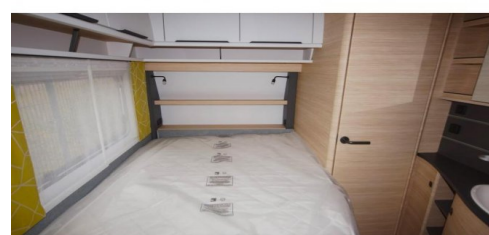

€ 32.725,-

**Merk:** Fendt Apero 495 SFB Model 2024  
**Prijs:** € 32.725,-  
**Lengte:** 7.22 m  
**Breedte:** m  
**Bouwjaar:** 2024

**Bedrijf:** Caravan Centrum Emmen  
**Adres:** Navigatiestraat 8  
 7826 TD Emmen  
**Tel :** 0591-628530  
**Website:** <https://cc-emmen.nl/>