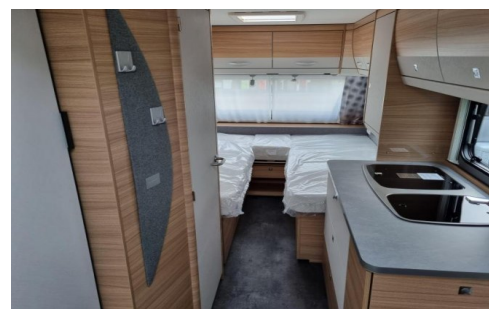

Merk: Dethleffs Camper Avantgarde 460 EL - 1.500 euro voordeel
Prijs: € 31.290,-
Lengte: 6.91 m
Breedte: m
Bouwjaar: 2023

Bedrijf: DE JONG CARAVANS B.V.
Adres: DE NETELHORST 1
8051 KE HATTEM
Tel : 0384443777
Website: www.dejonghattem.nl

Omschrijving

Uitvoering getoond model: Dethleffs Camper Avantgarde 460 EL ?
28.690,=Gladde buitenbeplating zilver ? 2.035,=Disselafdekking ?
255,=Aluminium velgen 17 inch ? 965,=Toegangsdeur met raam ?
305,=Luxe rangeergrepen ? 150,=Gewichtsverhoging naar 1700
kg ? 710,=Pechset ? 150,=Voorraam ? 540,=Elektrische
vloerverwarming ? 915,=Bedombouw 1-persoonsbed naar
2-persoonsbed ? 355,=Bekelding "Galaxy" ?
0,=-----Totaalprijs ? 35.070,=Korting: Aangarde
pakket ? 3.780,=-----Actie-prijs ?
31.290,=Nu met extra ? 1.500,- accessoire voordeel (uit te zoeken
naar keuze)Incl.: Rijklaarkosten, kenteken en transportkosten

fabrikdealer24 maanden fabrieksgarantieIndeling Sanitair
??????????
??????????
??????????Indelingen:
??????????Midden-opstelling