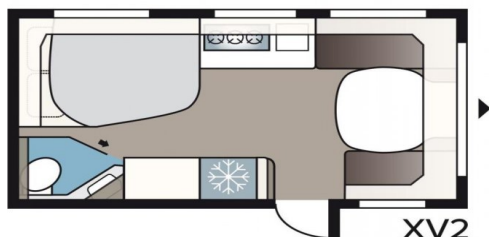

€ 46.811,-

Merk: Kabe Estate 470 XL Verwacht februari 2025

Prijs: € 46.811,-

Lengte: 6.87 m

Breedte: m

Bouwjaar: 2025

Bedrijf: Marsman Caravans B.V.

Adres: Handelsweg 4
3641 RC Mijdrecht

Tel : 0297-242234

Website: www.marsmancaravans.nl

Omschrijving