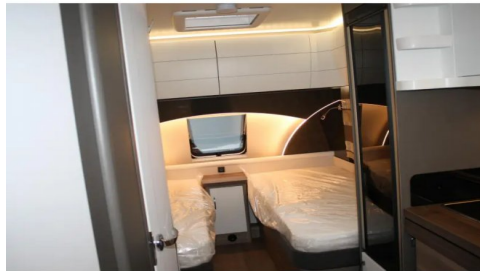

€ 30.250,-

**Merk:** Hobby Excellent Edition 495 UL AANBIEDING  
**Prijs:** € 30.250,-  
**Lengte:** 7.13 m  
**Breedte:** m  
**Bouwjaar:** 2023

**Bedrijf:** Noorder Caravan Centrum  
**Adres:** Noorderweg 9  
 9363 TA Marum  
**Tel :** 0594-64 21 20  
**Website:** [www.ncc-marum.nl](http://www.ncc-marum.nl)