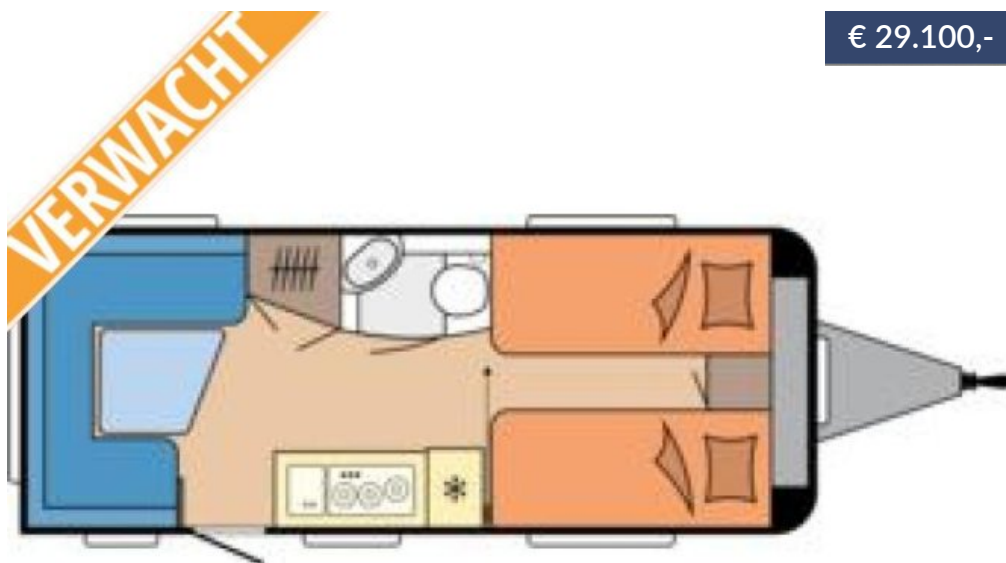

€ 29.100,-

Merk: Hobby De Luxe 495 UL  
Prijs: € 29.100,-  
Lengte: 7.13 m  
Breedte: m  
Bouwjaar: 2025

Bedrijf: Pen caravans  
Adres: Gronausestraat 645  
7534 AB ENSCHEDE  
Tel : 053 461 5213  
Website: <https://www.pencaravan.eu>

## Basisinformatie

Merk :	Hobby De Luxe 495 UI
Conditie :	Nieuw
Bouwjaar :	2025
Lengte (m) :	7.13
Prijs :	29.100,-

## Voertuig Specificaties

Breedte (m) :	2.3
Hoogte (m) :	2.63
Max. toelaatbaar gewicht (kg) :	1550
Laadvermogen (kg) :	264
Gewicht (kg) :	1224
Aantal slaapplekken :	4