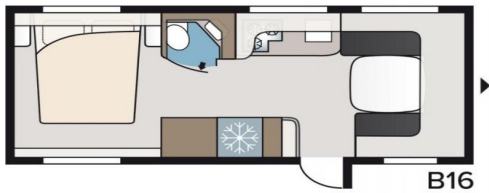

€ 73.054,-

Merk: Kabe Royal 600 GLE Verwacht januari 2025

Prijs: € 73.054,-

Lengte: 8.2 m

Breedte: m

Bouwjaar: 2025

Bedrijf: Marsman Caravans B.V.

Adres: Handelsweg 4
3641 RC Mijdrecht

Tel : 0297-242234

Website: www.marsmancaravans.nl

Omschrijving