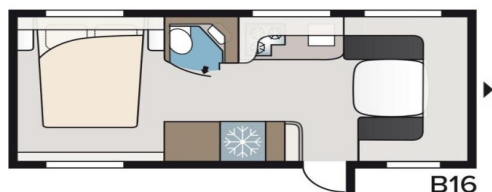

€ 73.054,-

Merk: Kabe Royal 600 GLE Verwacht januari 2025

Prijs: € 73.054,-

Lengte: 8.2 m

Breedte: m

Bouwjaar: 2025

Bedrijf: Marsman Caravans B.V.

Adres: Handelsweg 4
3641 RC Mijdrecht

Tel : 0297-242234

Website: www.marsmancaravans.nl

Omschrijving