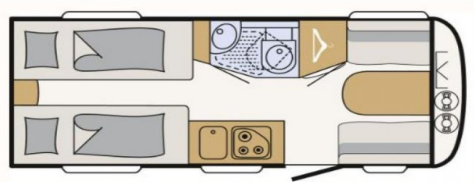

€ 25.390,-

VERWACHT

Henk Pen
campers & caravans

Merk: Dethleffs C'Joy 460 LE lichtgewicht / lengtebed
Prijs: € 25.390,-
Lengte: 6.75 m
Breedte: m
Bouwjaar: 2025

Bedrijf: Henk Pen Campers & Caravans
Adres: Westsingel 2
7481 WK Haaksbergen
Tel : 053 4348528
Website: <https://www.henkpen.nl/>