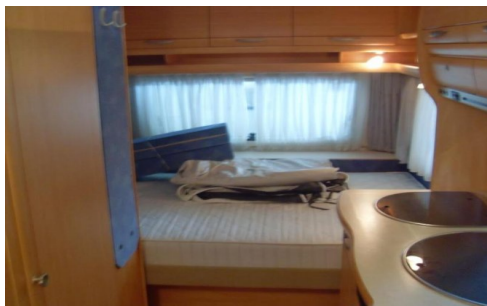

Merk: Fendt Saphir 450 QB
Prijs: € 9.950,-
Lengte: 6.28 m
Breedte: m
Bouwjaar: 2005

Bedrijf: Caravancentrale Noord-Holland
Adres: Kelvinstraat 2
1704 RS Heerhugowaard
Tel : 072 5718574
Website: <https://www.ccnh.nl>

Omschrijving

Zeer nette en keurig onderhouden caravan.inruil en financiering mogelijk.Wij zijn ook op ZONDAG OPEN 12.00 t/m 16.00 uur

Indeling Sanitair

Indelingen:

Midden-opstelling

Keuken

Accessoires:

Cassettetoilet,

Toilet/Wasruimte

Schoonwatertank (vast),

Keuken

Accessoires:

Cassettetoilet,

Toilet/Wasruimte

Schoonwatertank

Keuken

Schoonwatertank

(vast),