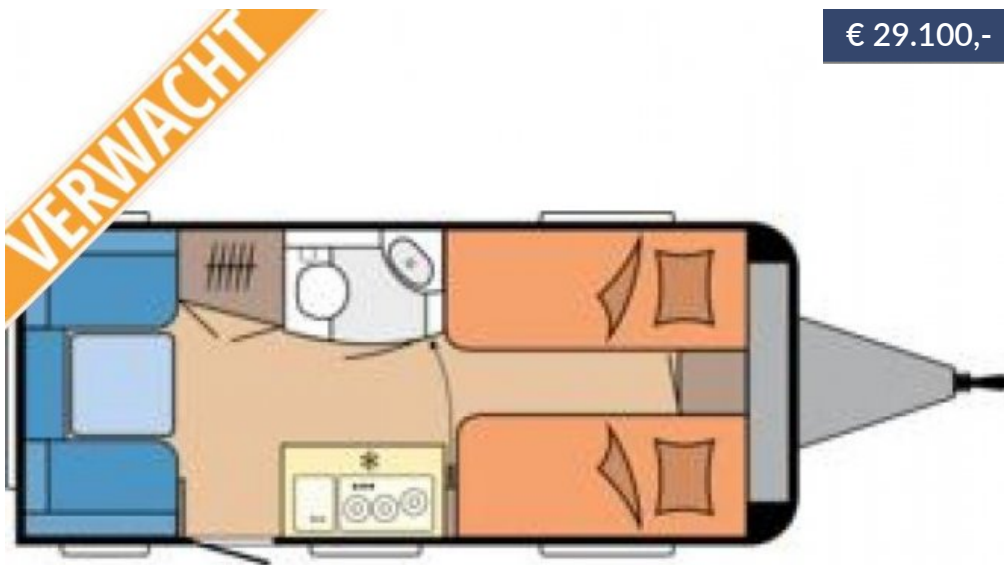

€ 29.100,-

Merk: Hobby Ontour 460 DL
Prijs: € 29.100,-
Lengte: 6.62 m
Breedte: m
Bouwjaar: 2025

Bedrijf: Pen caravans
Adres: Gronausestraat 645
 7534 AB ENSCHEDE
Tel : 053 â€“ 461 5213
Website: <https://www.pencaravan.eu>

Breedte (m) :	2.2
Hoogte (m) :	2.63
Max. toelaatbaar gewicht (kg) :	1350
Laadvermogen (kg) :	203
Gewicht (kg) :	1080
Aantal slaapplekken :	3

Volledige Omschrijving

Pen Caravans
Gronausestraat 645
7534 AB Enschede