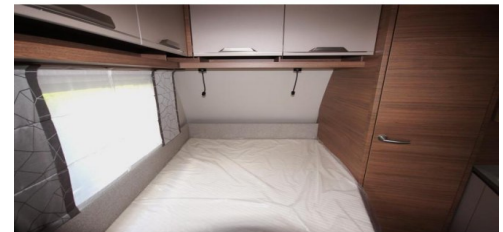

€ 26.500,-

Merk: Knaus Sport 450 fu ATC/LM velgen/1700kg
Prijs: € 26.500,-
Lengte: 6.71 m
Breedte: m
Bouwjaar: 2023

Bedrijf: Caravan Centrum Emmen
Adres: Navigatiestraat 8
7826 TD Emmen
Tel : 0591-628530
Website: <https://cc-emmen.nl/>

Omschrijving

Deze nagenoeg nieuwe Knaus is voorzien van een Fransbed voor en een ruime rondzit achter. Extra's: ATC, LM velgen en een 1700kg as. Exclusief Afleveringspakket ? 495,- (Bovag afleveringsbeurt-1 jaar garantie-caravan van binnen en buiten schoongemaakt) Kijk op onze website voor actuele voorraad caravans cc-emmen.nl. Fouten voorbehouden, aan deze advertentie kunnen geen rechten worden ontleend. De modellen 2024 Fendt, Hobby, Sprite en Sterckeman staan in onze showroom te glimmen, of kom langs om onze occasions te bewonderen.Tevens uit voorraad leverbaar nog enkele modellen 2023. Kijk op onze website voor de actieprijs!We hebben de koffie

klaar staan.Openingstijden:Dinsdag, woensdag, donderdag en vrijdag 9.00 ? 17.00 uurZaterdag 9.00 ? 16.00 uurIndeling Sanitair
??????????
??????????
??????????Indelingen:
??????????Hoek-opstelling