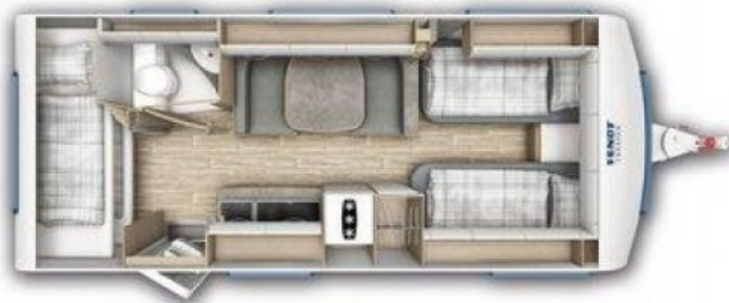

Merk: Fendt Bianco Activ 550 KMG
Prijs: € 36.300,-
Lengte: 7.72 m
Breedte: m
Bouwjaar: 2025

Bedrijf: Pen caravans
Adres: Gronausestraat 645
7534 AB ENSCHEDE
Tel : 053 â€" 461 5213
Website: <https://www.pencaravan.eu>

Omschrijving