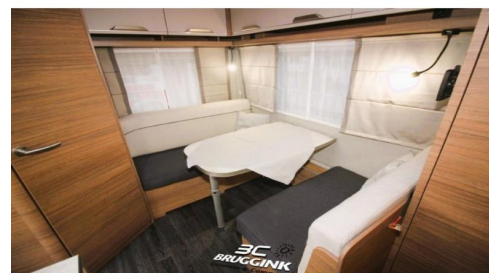

€ 24.830,-

Merk: Knaus Sport E-Power Selection 400 QD - BORCULO

Prijs: € 24.830,-

Lengte: 6.05 m

Breedte: m

Bouwjaar: 2023

Bedrijf: Bruggink Campers & Caravans
Adres: KAMERLINGH ONNESSTRAAT 19
7271 AZ BORCULO

Tel : 0545271718
Website: www.brugginkcaravans.nl

Omschrijving