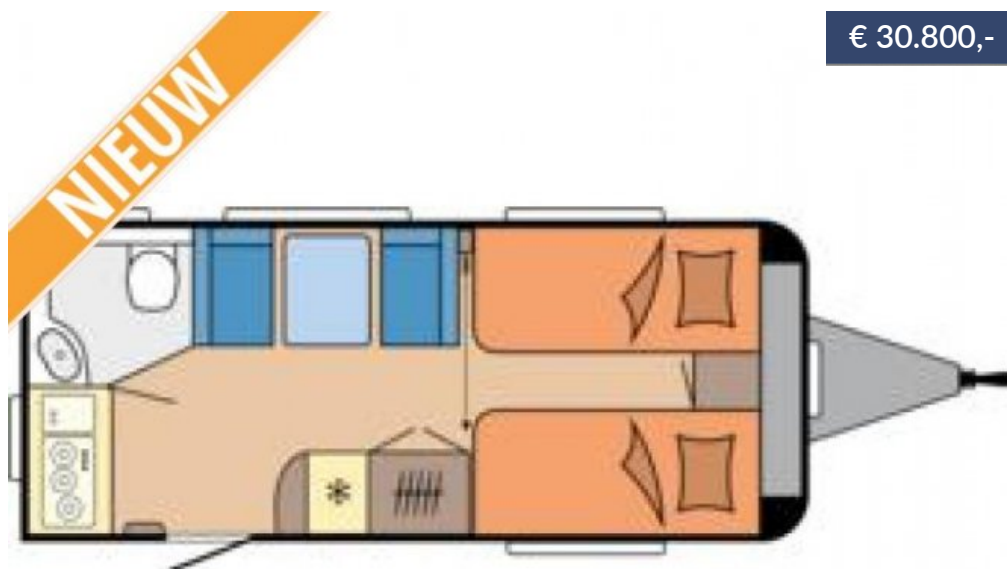

€ 30.800,-

Merk: Hobby Excellent 460 SL  
Prijs: € 30.800,-  
Lengte: 6.76 m  
Breedte: m  
Bouwjaar: 2025

Bedrijf: Pen caravans  
Adres: Gronausestraat 645  
7534 AB ENSCHEDE  
Tel : 053 461 5213  
Website: <https://www.pencaravan.eu>

## Voertuig Specificaties

Breedte (m) :	2.3
Hoogte (m) :	2.63
Max. toelaatbaar gewicht (kg) :	1350
Laadvermogen (kg) :	149
Gewicht (kg) :	1090
Aantal slaapplekken :	3