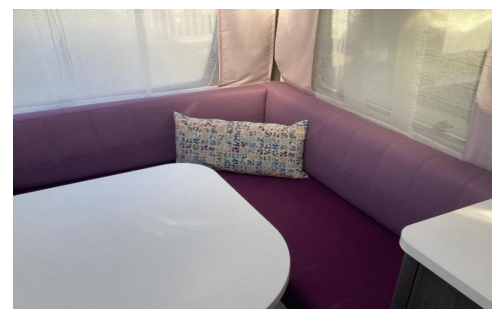

Merk: Dethleffs C'Go 475 FR mover/ luifel.
Prijs: € 17.445,-
Lengte: 6.86 m
Breedte: m
Bouwjaar:

Bedrijf: Reinders Rekreatie Hoogeveen
Adres: Stephensonstraat 4
7903 AV Hoogeveen
Tel : 0031 528 268151
Website: www.reinders-rekreatie.nl

Omschrijving

Reinders Rekreatie Hoogeveen is dealer van Dethleffs, Fendt, KnauS en T@b caravans. Grote kampeerwinkel en voortentenafdeling. Lid van BOVAG, TEUN en DealerRepair. Openingstijden verkoop: Dinsdag t/m vrijdag 9.00 - 17.30 uur** van mei t/m augustus vrijdag koopavond tot 21.00 uur. Zaterdag 9.00 - 17.00 uur. Fouten voorbehouden, aan deze advertentie kunnen geen rechten worden ontleend. Indeling

Sanitair

Indelingen:

Hoek-opstelling

Accessoires: