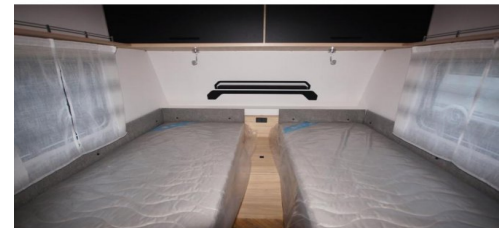

€ 26.490,-

Merk: Sterckeman Sport Edition 492 LJ Model 2024
Prijs: € 26.490,-
Lengte: 6.75 m
Breedte: m
Bouwjaar: 2024

Bedrijf: Caravan Centrum Emmen
Adres: Navigatiestraat 8
7826 TD Emmen
Tel : 0591-628530
Website: <https://cc-emmen.nl/>

Omschrijving

Deze nieuwe Sterckeman van modeljaar 2024 is voorzien van 2 enkele bedden en een ruime zit achter. Het laadvermogen is met maximaal 100kg te verhogen tegen een meerprijs van ? 295,- Kijk op onze website voor actuele voorraad [caravans cc-emmen.nl](https://www.cc-emmen.nl). Fouten voorbehouden, aan deze advertentie kunnen geen rechten worden ontleend. De modellen 2024 Fendt, Hobby, Sprite en Sterckeman staan in onze showroom te glimmen, of kom langs om onze occasions te bewonderen. Tevens uit voorraad leverbaar nog enkele modellen 2023. Kijk op onze website voor de actieprijs! We hebben de koffie klaar staan. Openingstijden: Dinsdag, woensdag, donderdag en vrijdag 9.00 ? 17.00 uur Zaterdag 9.00 ? 16.00

uurIndeling Sanitair

????????

????????

????????Indelingen:

????????Midden-opstelling