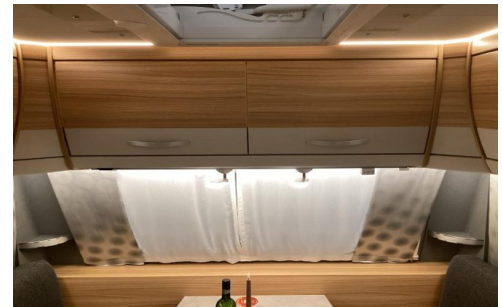

€ 34.595,-

**Merk:** Dethleffs Camper Avantgarde 510 LE enkele bedden  
**Prijs:** € 34.595,-  
**Lengte:** 7.62 m  
**Breedte:** m  
**Bouwjaar:** 2024

**Bedrijf:** Reinders Rekreatie Hoogeveen  
**Adres:** Stephensonstraat 4  
 7903 AV Hoogeveen  
**Tel :** 0031 528 268151  
**Website:** www.reinders-rekreatie.nl