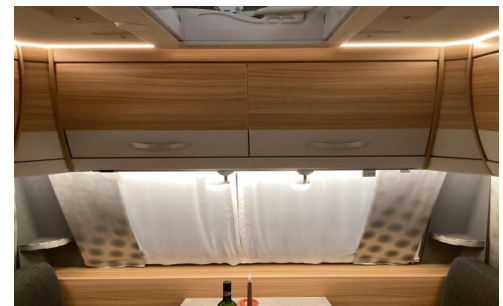

€ 34.595,-

**Merk:** Dethleffs Camper Avantgarde 510 LE enkele bedden  
**Prijs:** € 34.595,-  
**Lengte:** 7.62 m  
**Breedte:** m  
**Bouwjaar:** 2024

**Bedrijf:** Reinders Rekreatie Hoogeveen  
**Adres:** Stephensonstraat 4  
 7903 AV Hoogeveen  
**Tel :** 0031 528 268151  
**Website:** www.reinders-rekreatie.nl