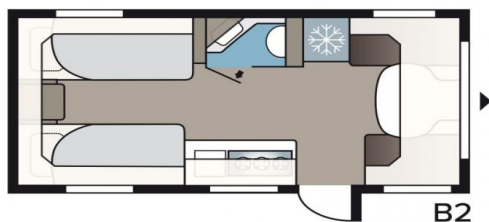

€ 47.199,-

Merk: Kabe Estate 470 GLE Verwacht februari 2025

Prijs: € 47.199,-

Lengte: 6.87 m

Breedte: m

Bouwjaar: 2025

Bedrijf: Marsman Caravans B.V.

Adres: Handelsweg 4
3641 RC Mijdrecht

Tel : 0297-242234

Website: www.marsmancaravans.nl

Omschrijving