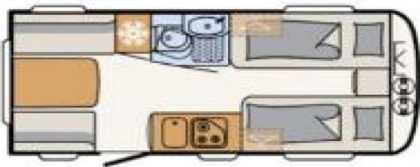

€ 32.250,-

VERWACHT

Henk Pen
campers & caravans

Merk: Dethleffs Camper 460 EL Avantgarde / lengtebedden

Prijs: € 32.250,-

Lengte: 6.91 m

Breedte: m

Bouwjaar: 2024

Bedrijf: Henk Pen Campers & Caravans

Adres: Westsingel 2
7481 WK Haaksbergen

Tel : 053 4348528

Website: <https://www.henkpen.nl/>

Omschrijving