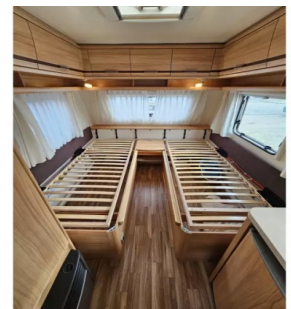

Merk: Wilk Vida 490 UE Enkele bedden rondzt
Prijs: € 12.500,-
Lengte: 7.37 m
Breedte: m
Bouwjaar: 2012

Bedrijf: TTrading
Adres: Schutsluis 8
7681 KG Vroomshoop
Tel : 06-21970672
Website: ttrading.nl

Omschrijving

Wilk Vida 490 UE, enkele bedden rondzit, de caravan is voorzien van 1 grote matras ipv 2 enkele matrassen. Voorzien van luifel. De bumper heeft wat schade gehad, dit is gerepareerd maar dat kan wat netter. De caravan mag weg voor een meeneemprijs van 12500euro. Dit is de uiterste prijs. Profiteer snel van deze super aanbieding. enkele bedden afmeting: 200x86cm Wilt u deze caravan of camper komen bekijken? Neemt u dan geheel vrijblijvend contact met ons op. Openingstijden: Maandag t/m Zaterdag geopend op afspraak. Om teleurstelling te voorkomen graag even contact van tevoren. Campers: Bleskolksingel 17602PE Almelo Caravans: Schutsluis 87681KG Vroomshoop Wij

bieden ook financieringsmogelijkheden aan. Inruil van uw caravan, camper, boot, auto, motor altijd mogelijk. Voor een inruil voorstel kunt u ons appen met foto's en informatie. Bereikbaar via WhatsApp, Telefoon, Email, Facebook, Website. Indeling Sanitair

?????????
??????????
?????????? Indelingen: