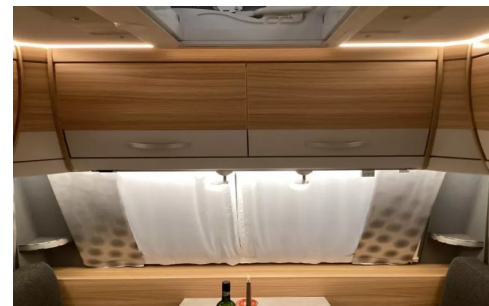

€ 34.595,-

Merk: Dethleffs Camper Avantgarde 510 LE enkele bedden
Prijs: € 34.595,-
Lengte: 7.62 m
Breedte: m
Bouwjaar: 2024

Bedrijf: Reinders Rekreatie Hoogeveen
Adres: Stephensonstraat 4
 7903 AV Hoogeveen
Tel : 0031 528 268151
Website: www.reinders-rekreatie.nl