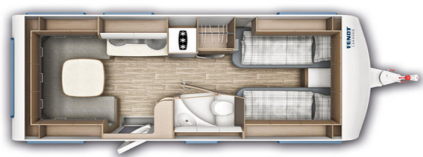

€ 31.900,-

Merk: Fendt
Prijs: € 31.900,-
Lengte: 7.54 m
Breedte: m
Bouwjaar: 2022

Bedrijf: Wisselink Caravans en Campers Zutphen
Adres: Gelderhorst 2
7207 BH Zutphen
Tel : 0575-200002
Website: www.wisselinkcaravans.nl

Omschrijving